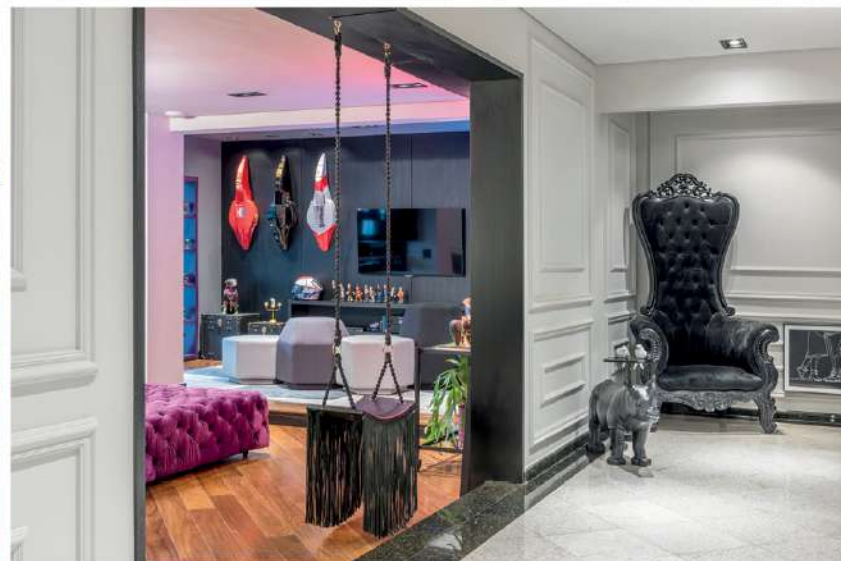

os elementos que remetem à arte urbana, como um grafite estrategicamente localizado e um letreiro em neon que garante um toque de humor na composição. Há também duas criativas esculturas feitas sob medida para o local: uma delas, na cor roxa, tem forma humana e parece saltar da parede, já a segunda traz um par de asas que agrega delicadeza no cenário ousado. Para incrementar o décor lúdico, um charmoso balanço também proporciona momentos de pura diversão para os moradores e seus convidados. Em meio ao visual essencialmente criativo e por vezes high-tech, boiserias colocadas nas paredes claras agregam um toque clássico, além de construírem uma base neutra para os demais elementos que se sobressaem a partir de cores, texturas e materiais inusitados.

As belas poltronas de espaldar alto agregam um toque clássico e sofisticado no ambiente, enquanto o charmoso balanço Revoar, de Marta Manente, garante um detalhe lúdico e alegre na composição

Ao fundo da sala de estar, um ambiente despojado em tons escuros ganha a cena, abrilhantado pelo lustreiro neon e um criativo grafite no teto. O bar tem bancada com iluminação especial, que destaca os elementos decorativos, entre pequenas coleções e itens que remetem ao universo esportivo